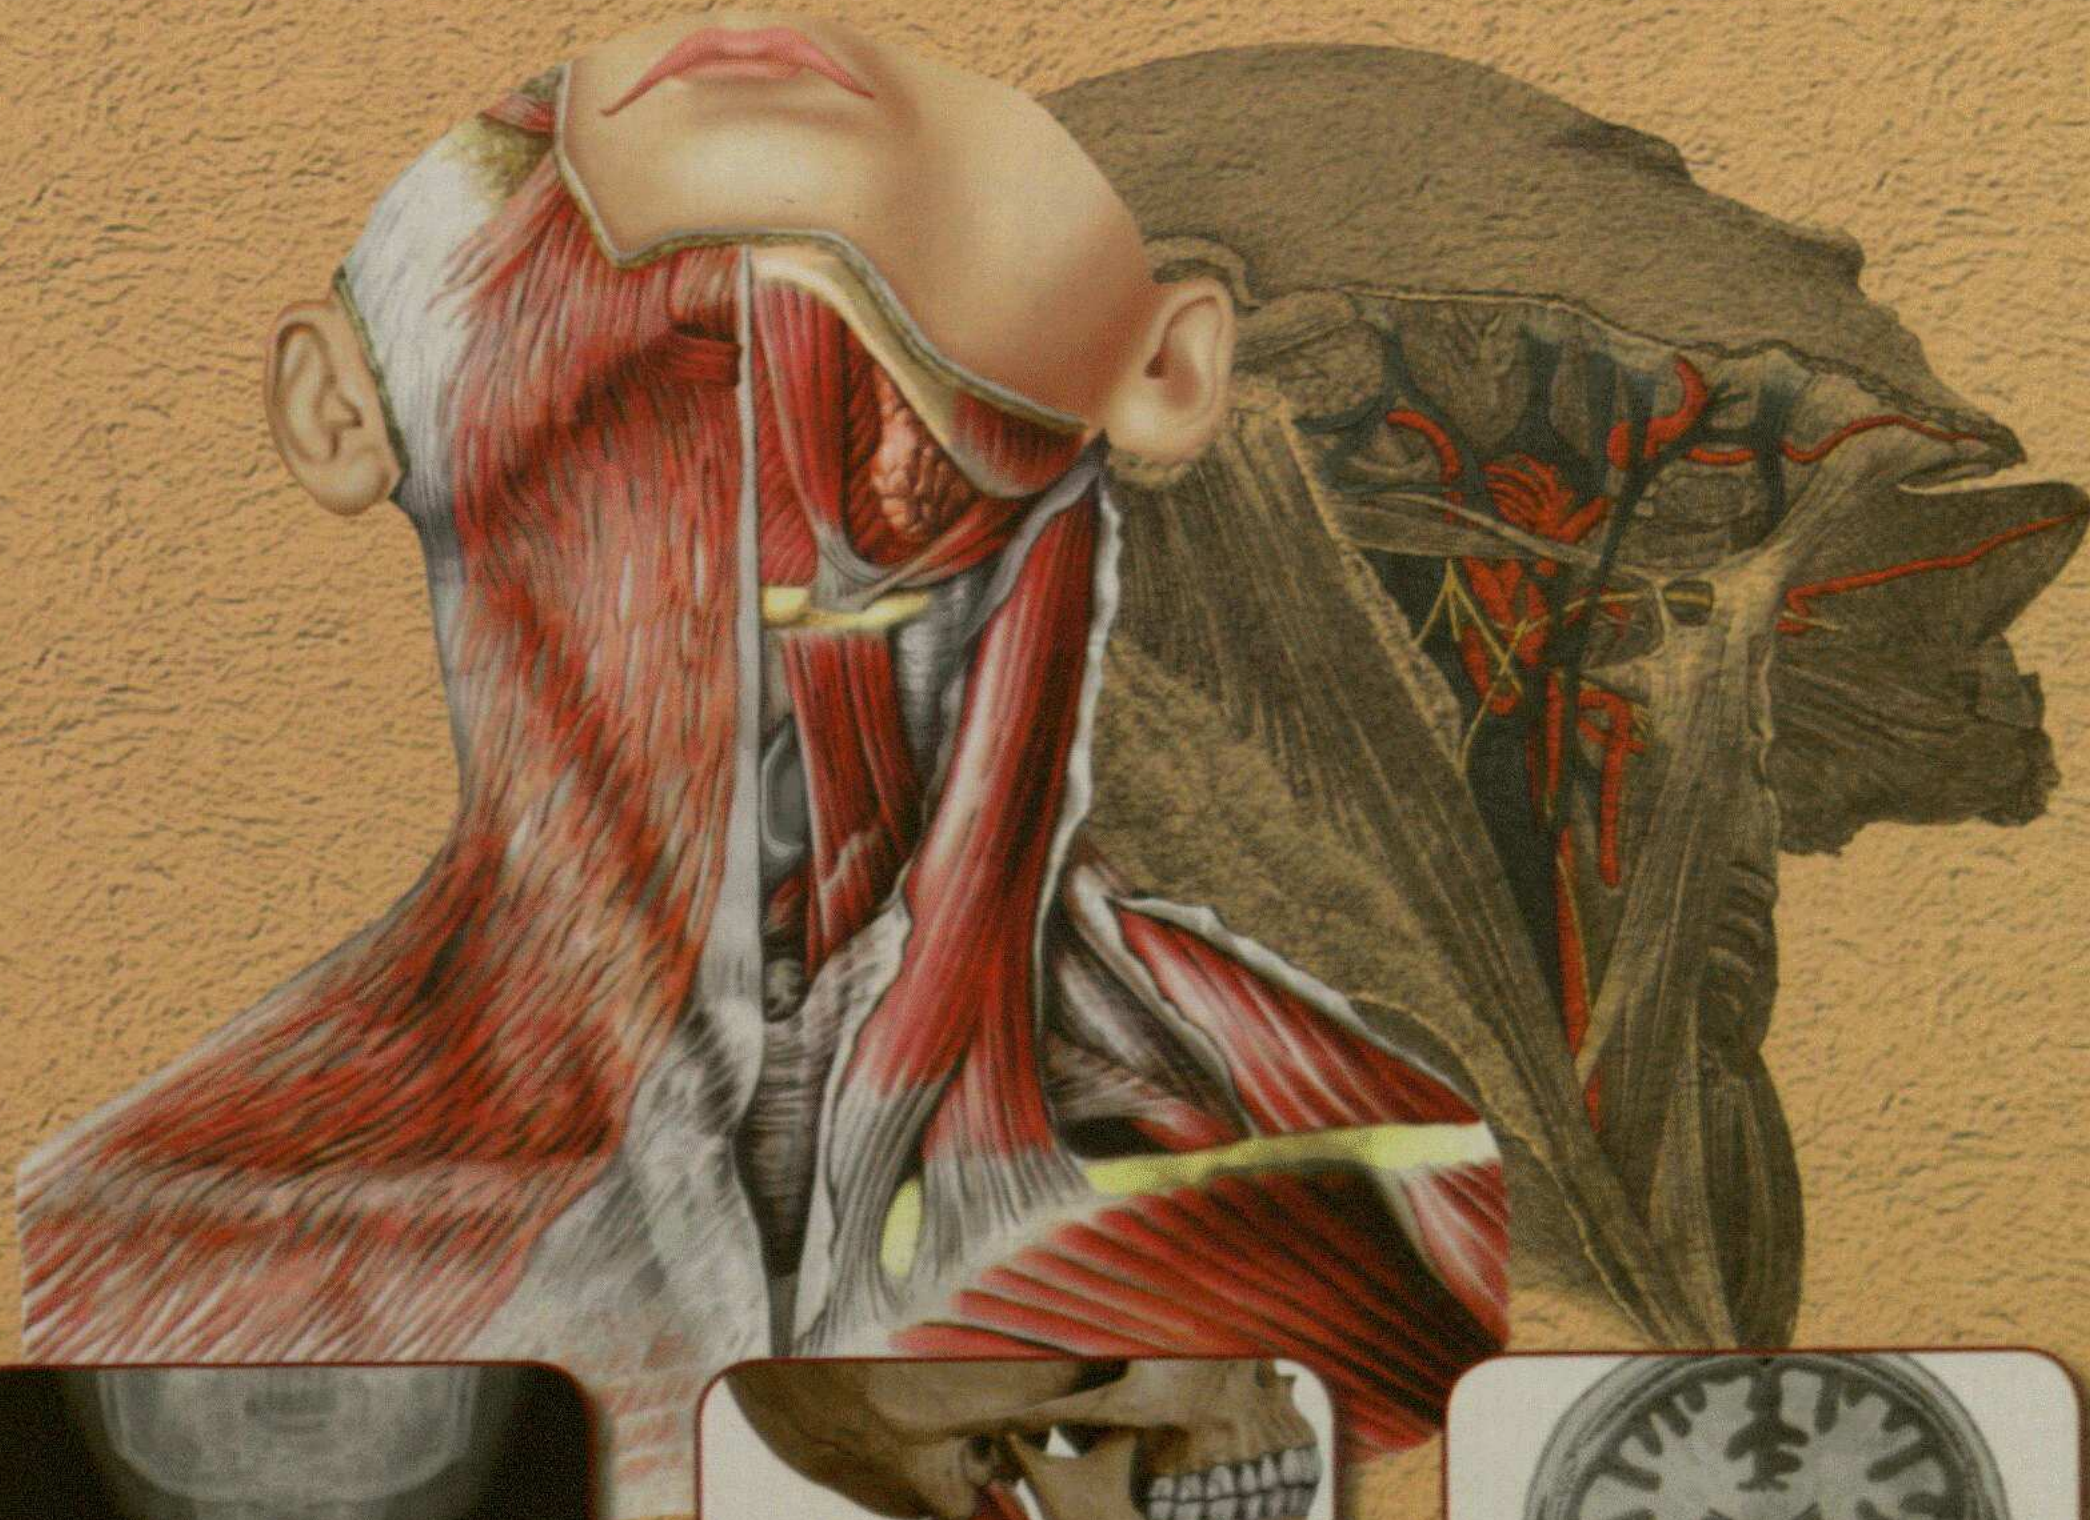

# АНАТОМИЯ ПО ПИРОГОВУ

Атлас  
анатомии человека

Голова  
Шея

ИЗДАТЕЛЬСКАЯ ГРУППА  
«ГЭОТАР-Медиа»

# СОДЕРЖАНИЕ

ОТ АВТОРОВ	9
<b>ГОЛОВА.....</b>	<b>13</b>
ОБЩАЯ АНАТОМИЯ	15
ОСНОВЫ КРАНИОЛОГИИ	29
МЫШЦЫ, ФАСЦИИ И КЛЕТЧАТОЧНЫЕ ПРОСТРАНСТВА ГОЛОВЫ	133
СОСУДЫ И НЕРВЫ ГОЛОВЫ	167
ГОЛОВНОЙ МОЗГ	195
ПРОВОДЯЩИЕ ПУТИ ГОЛОВНОГО МОЗГА	283
АРТЕРИИ ГОЛОВНОГО МОЗГА	299
ОБОЛОЧКИ ГОЛОВНОГО МОЗГА. ВЕНЫ ГОЛОВНОГО МОЗГА	333
РАСПИЛЫ И СЕЧЕНИЯ ГОЛОВНОГО МОЗГА	363
ПОЛОСТЬ НОСА	395
ОРГАН СЛУХА И РАВНОВЕСИЯ	429
ОРГАН ЗРЕНИЯ	477
ПОЛОСТЬ РТА	529
ЧЕРЕПНЫЕ НЕРВЫ И ГОЛОВНАЯ ЧАСТЬ АВТОНОМНОЙ НЕРВНОЙ СИСТЕМЫ	573
<b>ШЕЯ .....</b>	<b>611</b>
ОБЩАЯ АНАТОМИЯ	613
МЫШЦЫ, ФАСЦИИ И КЛЕТЧАТОЧНЫЕ ПРОСТРАНСТВА ШЕИ	635
СОСУДЫ И НЕРВЫ ШЕИ	651
ОРГАНЫ ШЕИ	677